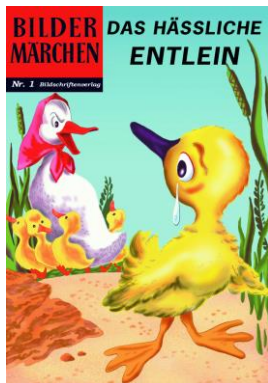

Sammlerecke, Daimlerstrasse 8, 73734 Esslingen

Esslingen, 07.01.2020

Bildermärchen – Neuauflage

Liebe Kundin, lieber Kunde der Sammlerecke,

der Bildschriftenverlag Hannover legt die **Bildermärchen des alten bsv-Verlages** in der ursprünglichen Reihenfolge wieder neu auf.

Im Januar 2020 sind bereits die Bildermärchen Nr. 1 und Nr. 2 erschienen.

[Bildermärchen Nr. 1 "Das hässliche Entlein"](#)

auch bekannt unter dem Titel "Das hässliche junge Entlein" ist ein Kunstmärchen des dänischen Schriftstellers Hans Christian Andersen (dänisch: Den grimme Ælling). Es wurde zuerst am 11. November 1843 veröffentlicht und 1844 Teil der Märchensammlung Nye Eventyr (dänisch, "Neue Märchen"). Das Märchen wurde 1953 vom amerikanischen Gilberton Verlag in Comicform umgesetzt. (Classics Illustrated Junior # 502), "The ugly Duckling". Auf Deutsch erschien dieser Comic 1957 im damaligen Bildschriftenverlag. Großband, 30 Seiten.
EUR 12,90